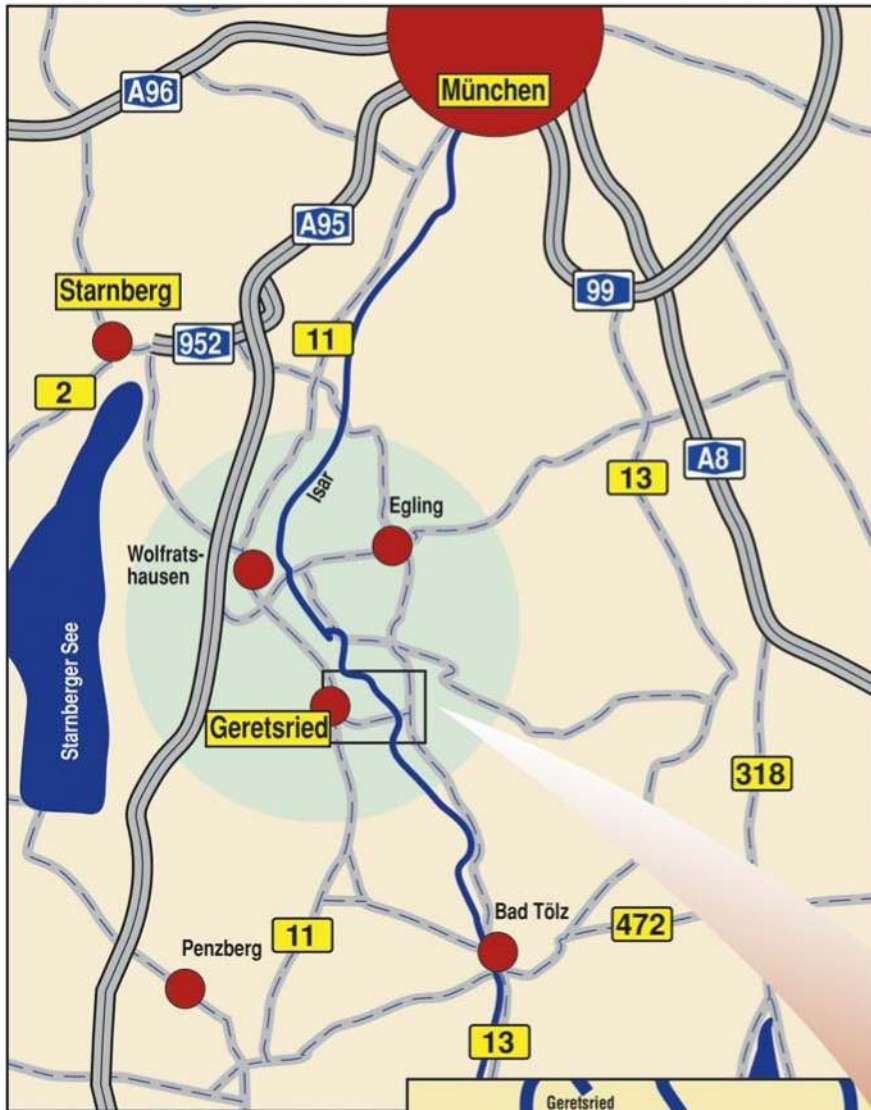

So finden Sie uns:

Von Autobahn A95:

Ausfahrt Wolfratshausen auf Autobahnzubringer Richtung B11 (ca. 1,5 km) nach Geretsried bis Ausfahrt Geretsried-Süd in die Richard-Wagner-Straße (ca. 1 km) bis Abzweigung Jeschkenstraße rechts nach 200 m links abbiegen, in die Altvaterstraße.

Bei Kreuzung Sudetenstraße rechts abbiegen und bis zur OMV-Tankstelle links in die Gustav-Adolf-Straße einbiegen und nach ca. 100 Meter rechts in die Wallensteinstraße abbiegen. Nach 100 Meter finden sie unser Geschäft mit Kundenparkplatz auf der rechten Seite.

Von Autobahn A99:

Ausfahrt Hofoldinginger Forst – Sauerlach – Richtung Wolfratshausen, in Egling links abbiegen Richtung Bad Tölz, nach ca. 8 km die Abfahrt Geretsried fahren. Nach der Isarbrücke erste Abfahrt links in die Jeschkenstraße, nach ca. 1 km rechts in die Sudetenstraße abbiegen und bis zur OMV-Tankstelle vorfahren. Nach der OMV-Tankstelle rechts in die Gustav-Adolf-Straße abbiegen, nach 100 Meter rechts in die Wallensteinstraße abbiegen, nach weiteren 100 Metern finden sie unser Geschäft mit Kundenparkplatz auf der rechten Seite.