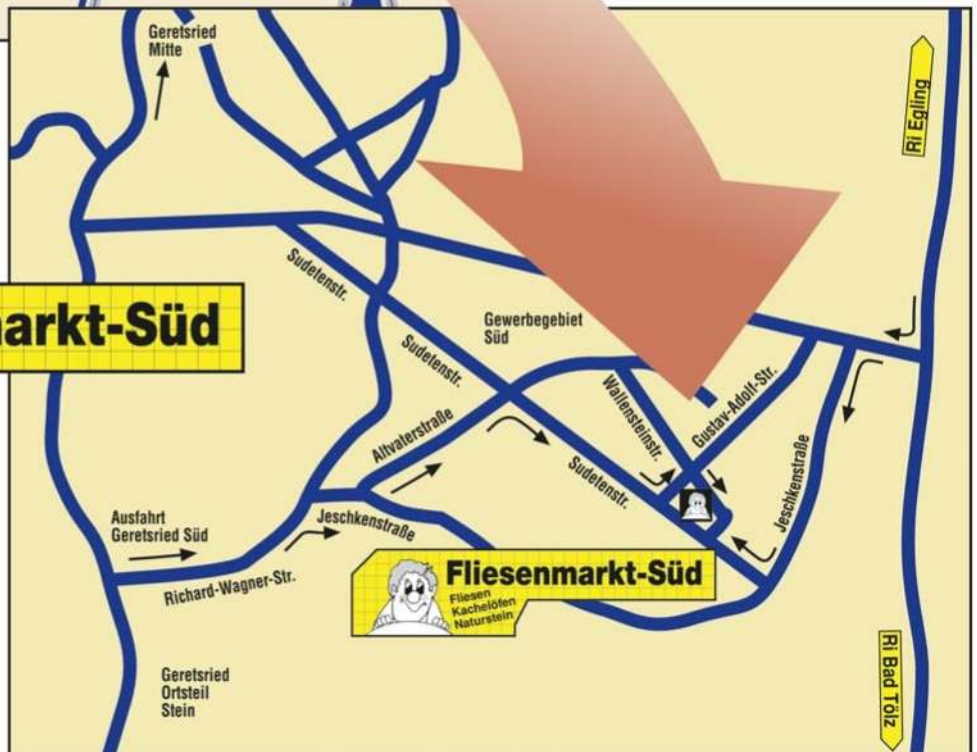

So finden Sie uns:

Von Autobahn A95:

Ausfahrt Wolfratshausen auf Autobahnzubringer Richtung B11 (ca. 1,5 km) nach Geretsried bis Ausfahrt Geretsried-Süd in die Richard-Wagner-Straße (ca. 1 km) bis Abzweigung Jeschkenstraße rechts nach 200 m links abbiegen, in die Altvaterstraße.

Bei Kreuzung Sudetenstraße rechts abbiegen und bis zur OMV-Tankstelle links in die Gustav-Adolf-Straße einbiegen und nach ca. 100 Meter rechts in die Wallensteinstraße abbiegen. Nach 100 Meter finden sie unser Geschäft mit Kundenparkplatz auf der rechten Seite.

Von Autobahn A99:

Ausfahrt Hofoldinginger Forst – Sauerlach – Richtung Wolfratshausen, in Egling links abbiegen Richtung Bad Tölz, nach ca. 8 km die Abfahrt Geretsried fahren. Nach der Isarbrücke erste Abfahrt links in die Jeschkenstraße, nach ca. 1 km rechts in die Sudetenstraße abbiegen und bis zur OMV-Tankstelle vorfahren. Nach der OMV-Tankstelle rechts in die Gustav-Adolf-Straße abbiegen, nach 100 Meter rechts in die Wallensteinstraße abbiegen, nach weiteren 100 Metern finden sie unser Geschäft mit Kundenparkplatz auf der rechten Seite.